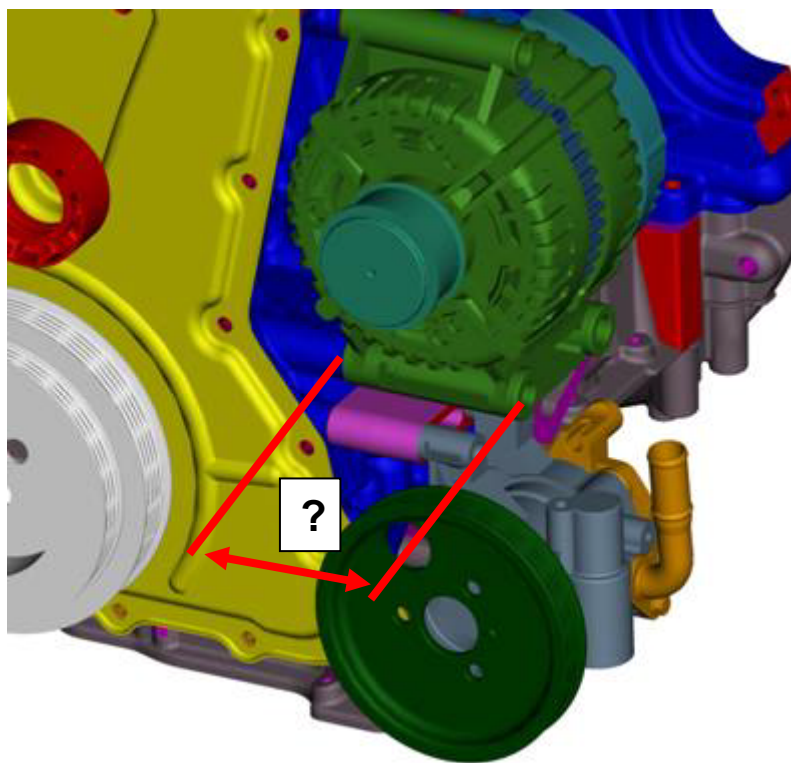

SB11050004 Adjustment plates on vehicles Citroen Jumper 2.2 / Peugeot Boxer 2.2 / Fiat Ducato 2.2

- Take indicated measure. **ONLY** if value is 97 ± 1 add the two 4 mm plates between steering pump and compressor bracket.
- Tomar la medida indicada. **UNICAMENTE** si el valor obtenido es 97 ± 1 entonces añadir las dos placas de 4 mm entre el alternador y el soporte del compresor.

Drive kit:
KC07040108